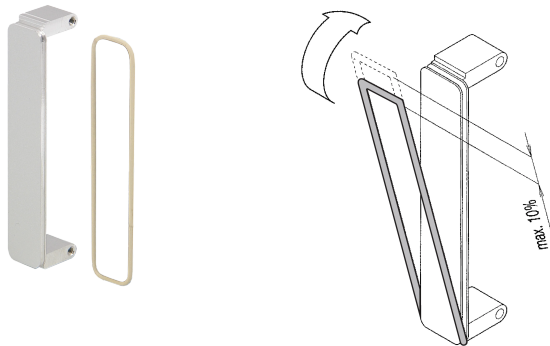

# Guarnizione EMC per pannello frontale FMC, VITA 57,1

## CODICE A CATALOGO

**60835-077**

La guarnizione o-ring può essere utilizzata per la schermatura EMC dei mezzanini PMC o FMC. L'o-ring verrà assemblato nella scanalatura del mezzanino.

## ATTRIBUTI DEL PRODOTTO

Quantità nella confezione: 1

Profondità: 1.34mm

Finitura: Placcatura in argento

Altezza: 59.33mm

Materiale: Gomma EPDM-SBR

Tipo di prodotto: O-Ring

Larghezza: 13.68mm