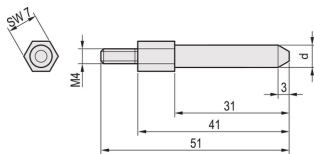

Spina di codifica SNCF EuropacPRO, diametro 6,5 mm

CODICE A CATALOGO

60895-018

Questo pin/spina di codifica consente un collegamento sicuro tra i connettori flottanti utilizzati per i supporti SNCF. I perni possono essere assemblati nel telaio posteriore.

CERTIFICAZIONI

CARATTERISTICHE

Questa spina di codifica / pin consente un collegamento sicuro tra i connettori flottanti

Coppia di serraggio 1,5 Nm

ATTRIBUTI DEL PRODOTTO

Quantità nella confezione: 1

Finitura: Zincato

Materiale: Acciaio

Famiglia di prodotti: EuropacPRO

Tipo di prodotto: Indicatore di codifica/chiave

Tipo: Piolo di codifica

Funziona con: Rack secondari

Gross Weight: 0.012kg

AVVERTIMENTO

I prodotti nVent devono essere installati e utilizzati solo come indicato nelle schede istruzioni e nei materiali di formazione di nVent. Le schede istruzioni sono disponibili su www.nvent.com e presso il vostro rappresentante del servizio clienti nVent.