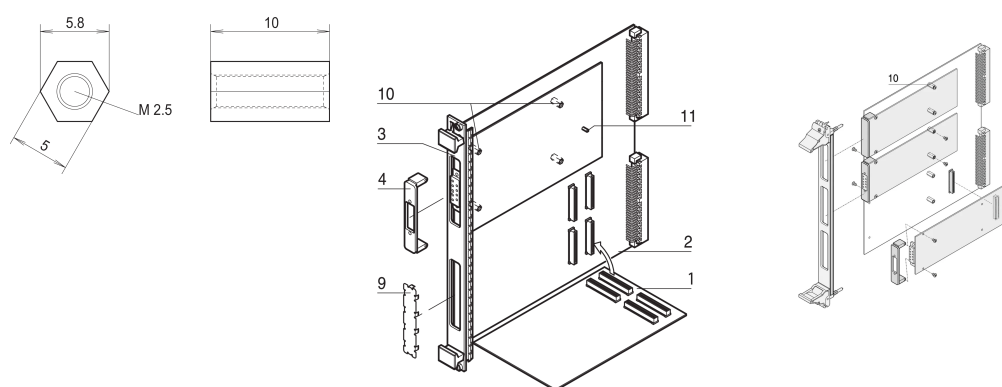

Distanziatore per le schede mezzanino dell'unità multiparametrica PMC e FMC

CODICE A CATALOGO

60897-278

Materiale di fissaggio per soppalco.

CERTIFICAZIONI

CARATTERISTICHE

Fornire uno spazio di separazione tra le schede mezzanine in base alla specifica IEEE P1386 o VITA 57,1 e alla scheda carrier

Prigioniero di fissaggio

ATTRIBUTI DEL PRODOTTO

Tipo di prodotto: Distanziale

Funziona con: Pannelli frontali; Sistemi seriali CompactPCI; Sistemi CompactPCI; PXI

Profondità: 10mm

Finitura: Zincato

Altezza: 5mm

Lunghezza: 10mm

Materiale: Acciaio

Quantità nella confezione: 1

Tipo di filettatura: Metrico

Larghezza: 5mm

INFORMAZIONI DI PRODOTTO AGGIUNTIVE

Tenere presente che le consegne possono essere effettuate nei QSP indicati (ad esempio 5 pezzi, 10 pezzi, 50 pezzi, ecc.). Le quantità d'ordine diverse (ad esempio 2 pezzi) possono essere modificate con la quantità di consegna successiva possibile = quantità confezione standard.