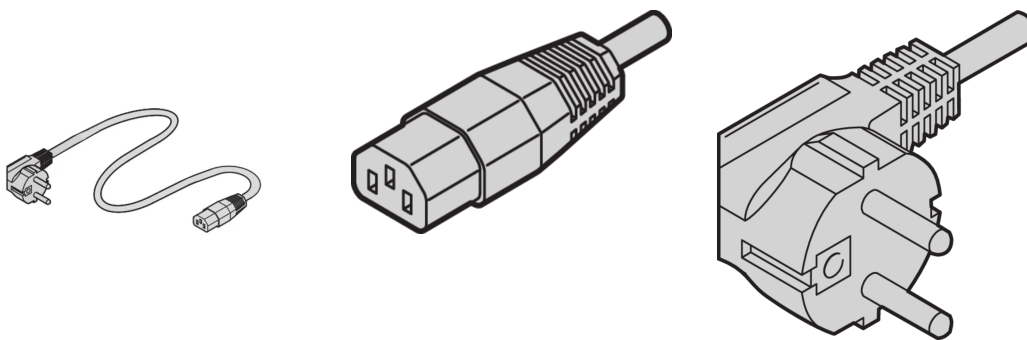

# Cavo di rete, SCHUKO/UTE a IEC C13, 2,5 m, nero

## CODICE A CATALOGO

**62150-191**

Il cavo di rete SCHROFF nVent fornisce un fissaggio pratico e universale con funzioni di fissaggio variabili. Sono di natura generale e si adattano a diverse applicazioni come ventole, lampade per armadi, ecc., collegamenti PC industriali, gruppi di continuità, sistemi.

## ATTRIBUTI DEL PRODOTTO

Connettore di ingresso: SCHUKO / UTE

Connettore di uscita: IEC C13

Lunghezza: 2500mm

Quantità nella confezione: 1

Colore: Nero

Tipo di connettore: Dritto

Materiale: PVC