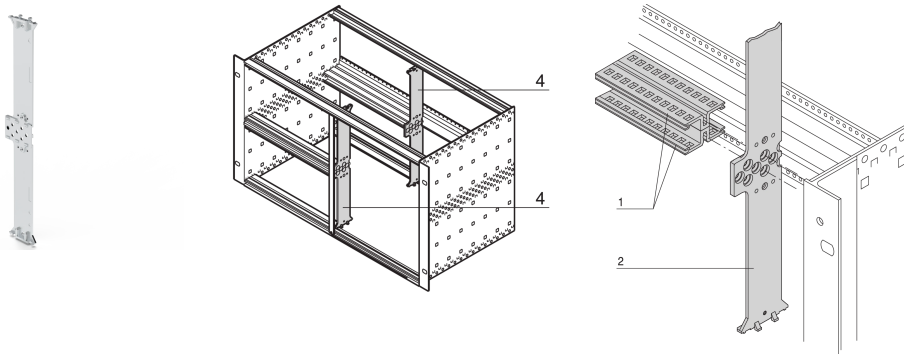

Divisione del profilato 6 U per il montaggio combinato

CODICE A CATALOGO

64560-010

Il supporto è imbullonato nei fori della griglia delle guide orizzontali e consente la suddivisione di un portasatelliti a 6 U in parti 2 x 3 U.

CERTIFICAZIONI

CARATTERISTICHE

Il supporto è imbullonato nei fori della griglia delle guide orizzontali. Il supporto può anche essere avvitato.

Il lato anteriore deve essere coperto da un pannello anteriore 2HP

ATTRIBUTI DEL PRODOTTO

Tipo di prodotto: Kit di montaggio

Famiglia di prodotti: EuropacPRO

Tipo: Combinato

Funziona con: Rack secondari

Materiale: Lega di zinco

Altezza del rack: 6U

Quantità nella confezione: 1