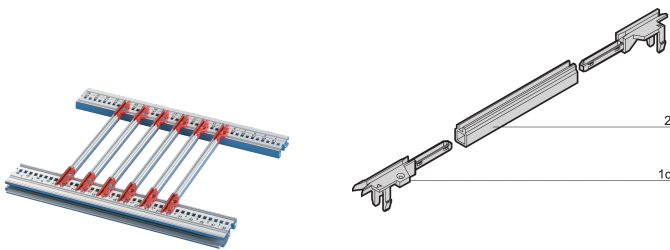

# Estremità della guida, circuito stampato da 4,4", larghezza scanalatura 2 mm, rosso

## CODICE A CATALOGO

**64560-057**

Terminali in plastica per singole guide multipezzo con pezzo centrale in plastica o estrusione. Disponibili come tipi di circuito stampato standard, asincrono o da 4,4". Gli elementi terminali possono essere opzionali dotati di una clip ESD, che garantisce il contatto conduttivo tra il circuito stampato e la guida orizzontale. Adatto per RatiopacPRO/-AIR, PropacPRO, CompacPRO ed EuropacPRO.

## CARATTERISTICHE

Terminali guida (PBT) per guide singole multipezzo con pezzo centrale in plastica o alluminio estruso.

L'elemento terminale delle guide può essere agganciato a guide orizzontali (estrusione al) o a piastre spesse 1,5 mm

## ATTRIBUTI DEL PRODOTTO

Tipo di prodotto: Terminale di guida

Famiglia di prodotti: EuropacPRO; RatiopacPRO; RatiopacPRO air; CompacPRO; PropacPRO; MultipacPRO; Inpac

Tipo: CIRCUITO STAMPATO DA 4,4"

Funziona con: Rack secondari; Custodie; Telaio