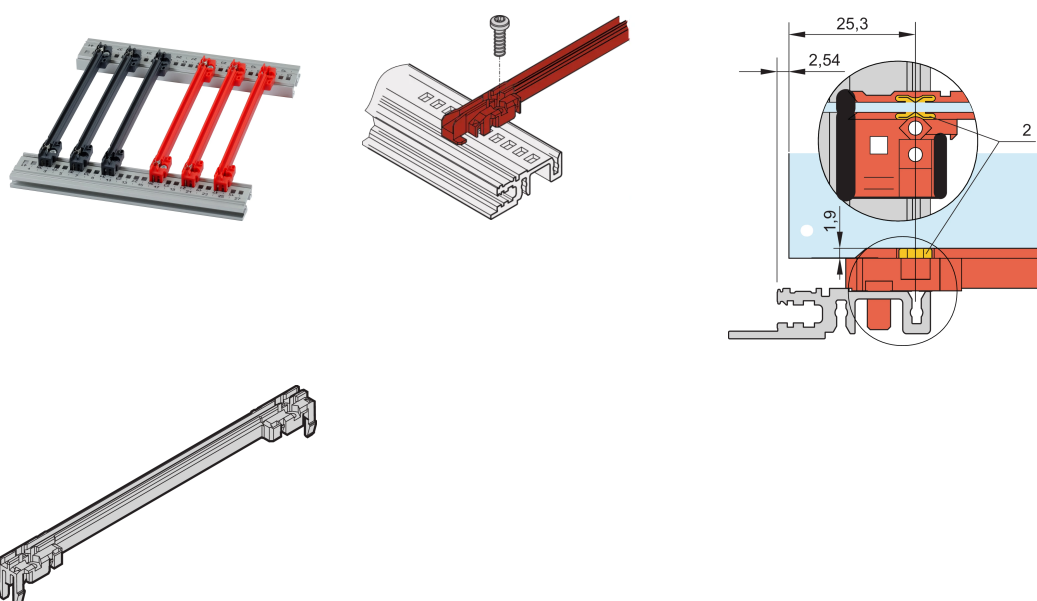

Accessorio per guida, PC, 220 mm, larghezza scanalatura 2,5 mm, rosso

CODICE A CATALOGO

64568-102

Nuova generazione di guide accessorie per circuiti stampati o unità plug-in. Forma un'interfaccia affidabile tra la meccanica del sottorack e i sottoassiemi.

CERTIFICAZIONI

CARATTERISTICHE

Guide in plastica di tipo accessorio di NUOVA generazione per un fissaggio affidabile di circuiti stampati o unità a innesto

Maggiore stabilità grazie al design ottimizzato e al materiale di alta qualità (PC)

Migliori proprietà di sicurezza antincendio, conforme ai requisiti EN 45545-2 R22, R23 e R24 con HL3

"Senza alogeni", in conformità a IEC 61249-2-21

Può essere agganciato a guide orizzontali (profilato al) o a piastre spesse 1,5 mm

Può essere imbullonato alle rotaie orizzontali tipo H e R per requisiti di urti e vibrazioni più elevati

Clip ESD opzionale per un contatto conduttivo tra circuito stampato e guida orizzontale disponibile