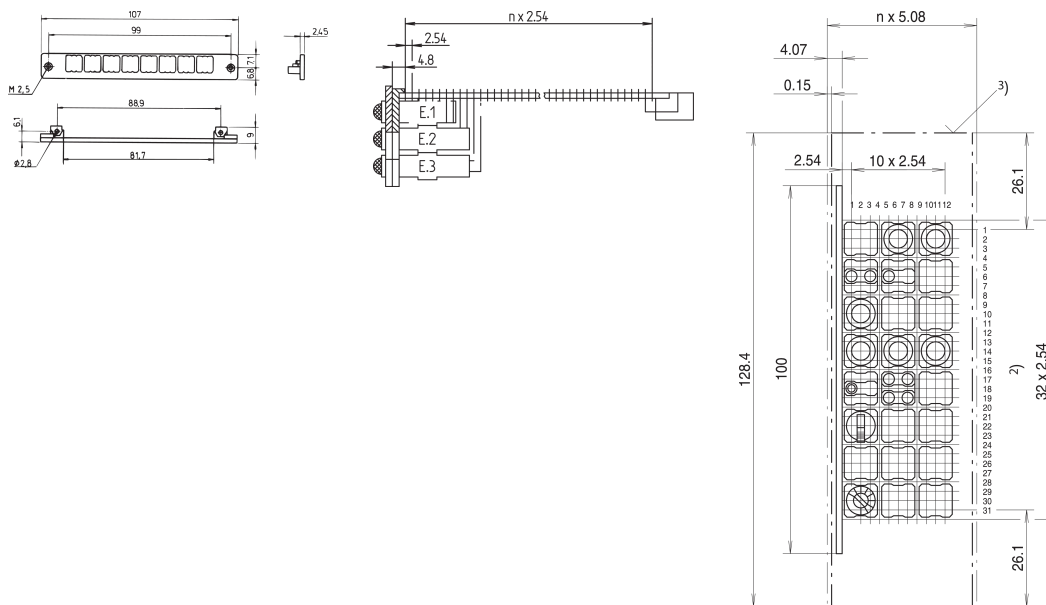

Profilato di montaggio per piano di montaggio 1

CODICE A CATALOGO

69004-043

Telaio di montaggio per piano di montaggio 1, infiammabilità UL 94 V0 e due connettori femmina filettati M2.5.

CERTIFICAZIONI

CARATTERISTICHE

Materiale PBT

Con 2 connettori femmina filettati M 2,5

Infiammabilità UL 94 V-0

ATTRIBUTI DEL PRODOTTO

Tipo di prodotto: Kit di montaggio

Materiale: Polibutilene tereftalato

Quantità nella confezione: 1

Gross Weight: 0.005kg

INFORMAZIONI DI PRODOTTO AGGIUNTIVE

Telai di montaggio n. i modelli 69004-043, 69004-44 e 69004-045 non possono essere utilizzati in combinazione con la maniglia in alluminio per i pannelli anteriori.

Tenere presente che le consegne possono essere effettuate nei QSP indicati (ad esempio 5 pezzi, 10 pezzi, 50 pezzi, ecc.). Le quantità d'ordine diverse (ad esempio 2 pezzi) possono essere modificate con la quantità di consegna successiva possibile = quantità confezione standard.