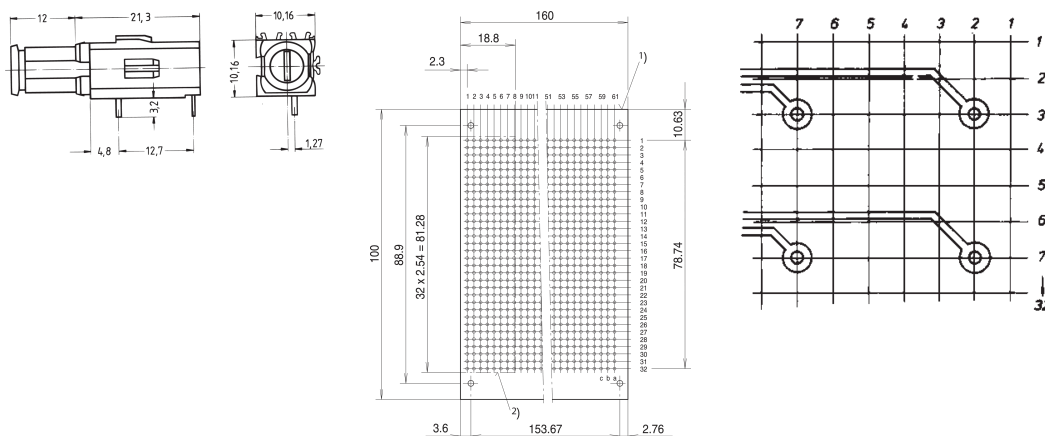

Portafusibili, lungo

CODICE A CATALOGO

69004-098

Per inserti portafusibili in vetro da 5 x 20 mm a norma DIN 41 571, 250 V CA, 6,3 A.

CERTIFICAZIONI

CARATTERISTICHE

Per inserti portafusibili in vetro da 5 x 20 mm a DIN 41 571, 250 V CA, 6,3 A.

Tipo lungo per piano di montaggio 1

Contatti placcati in argento

ATTRIBUTI DEL PRODOTTO

Tipo di prodotto: Portafusibili

Materiale dei contatti: Lega di rame

Materiale: Polibutilene tereftalato

Quantità nella confezione: 1

INFORMAZIONI DI PRODOTTO AGGIUNTIVE

Foro richiesto per il pannello frontale: Ø 9 mm.

Dimensioni dei perni di collegamento: 0,7 x 0,6 mm.

Tenere presente che le consegne possono essere effettuate negli SPQ indicati (ad es. 5 pezzi, 10 pezzi, 50 pezzi, ecc.). Le quantità d'ordine diverse (ad esempio 2 pezzi) possono essere modificate con la quantità di consegna successiva possibile = quantità confezione standard