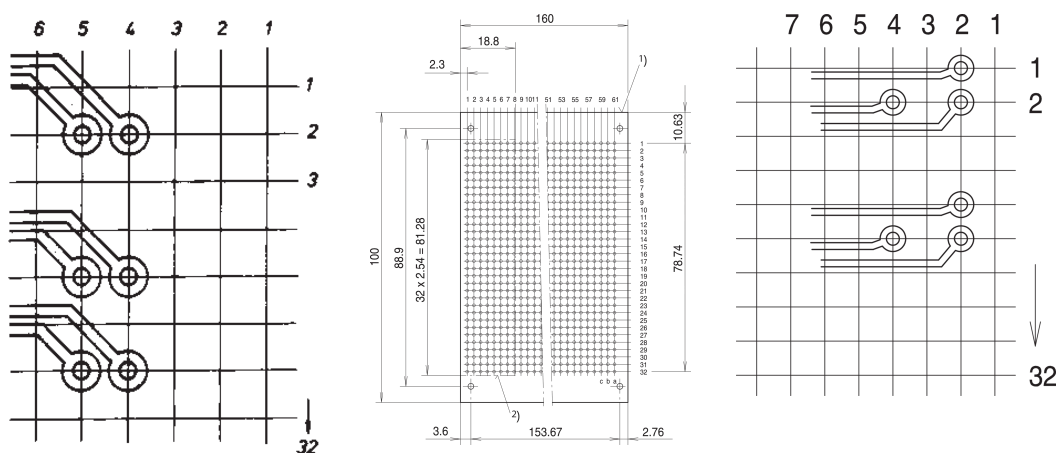

Potenziometro Cermet, 100 kOhm

CODICE A CATALOGO

69004-155

Un potenziometro è un componente di resistenza elettrica i cui valori di resistenza possono essere modificati meccanicamente (girando o spostando).

CERTIFICAZIONI

CARATTERISTICHE

Tipo corto per piano di montaggio 1

ATTRIBUTI DEL PRODOTTO

Tipo di prodotto: Potenziometro

Resistenza: 100000Ω

Quantità nella confezione: 1

INFORMAZIONI DI PRODOTTO AGGIUNTIVE

Dimensioni dei perni di collegamento: 0,45 x 0,45 mm.

Foro richiesto per il pannello frontale: Ø 8 mm.

Con cerniera a sinistra: Pin 1 e 2 a basso valore ohmico.

Con cerniera a destra: Pin 2 e 3 a basso valore ohmico.

Tenere presente che le consegne possono essere effettuate nei QSP indicati (ad esempio 5 pezzi, 10 pezzi, 50 pezzi, ecc.). Le quantità d'ordine diverse (ad esempio 2 pezzi) possono essere modificate con la quantità di consegna successiva possibile = quantità confezione standard.