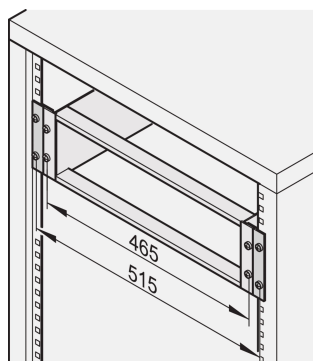

## Kit adattatore Etsirack da 19" a 21"

L'adattatore da 19" consente l'installazione di componenti da 19" nell'Etsirack metrico.

### CARATTERISTICHE

Distanze uguali si ottengono sopra e sotto tra l'adattatore da 19" e gli incrementi di altezza del sistema metrico

L'adattatore da 19" consente l'installazione di componenti da 19" nell'Etsirack metrico