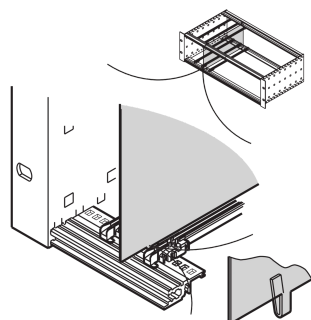

Piastra divisoria EuropacPRO

La piastra divisoria consente all'utente di creare un'area separata all'interno di un portapacchi o di una custodia. La piastra può essere agganciata alla perforazione delle guide orizzontali. Se la piastra viene assemblata, i supporti o le custodie devono essere smontati.

CERTIFICAZIONI

CARATTERISTICHE

Si monta agganciando le guide orizzontali

Requisiti di spazio sul lato componente: 2,0 mm

Il montaggio dipende dal metodo di tenuta (guarnizione in acciaio inox/tessuto)

SPECIFICHE

Famiglia di prodotti:	EuropacPRO
Tipo di prodotto:	Pannello laterale
Materiale:	Acciaio inossidabile
Funziona con:	Rack secondari

Table 1/1

Codice a catalogo	Altezza del rack	Quantità nella confezione	Profondità	Lunghezza
34562-761	3U	1	160mm	160mm
34562-764	6U	1	220mm	220mm
34562-763	6U	1	160mm	160mm