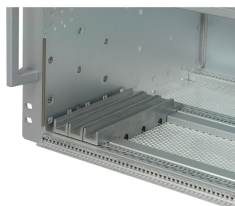

Guide EuropacPRO per alloggiare i gruppi raffreddati a conduzione

L'adattatore è l'interfaccia tra un sottorack e i gruppi raffreddati a conduzione (CCA).

CERTIFICAZIONI

CARATTERISTICHE

Adattatore per alloggiare i gruppi raffreddati a conduzione (CCA) nei sottorack

SPECIFICHE

Materiale:	Alluminio
Funziona con:	Rack secondari; Custodie
Famiglia di prodotti:	EuropacPRO; RatiopacPRO; RatiopacPRO air; CompacPRO; PropacPRO
Tipo di prodotto:	Binario di guida

Table 1/1

Codice a catalogo	Tipo	Quantità nella confezione	Larghezza scanalatura	Finitura	Lunghezza	Unità confezione
24566-004	Gruppo raffreddato a conduzione VPX	2	13.3	Passivato	160mm	Coppia

Codice a catalogo	Tipo	Quantità nella confezione	Larghezza scanalatura	Finitura	Lunghezza	Unità confezione
24566-005	Gruppo raffreddato a conduzione CompactPCI	2	13.3	Passivato	160mm	Coppia

INFORMAZIONI DI PRODOTTO AGGIUNTIVE