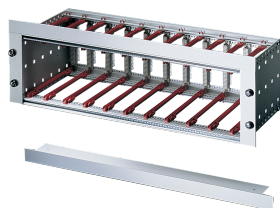

Rivestimento EuropacPRO per montaggio a pannello

Rivestimento per il montaggio a pannello per creare una chiusura ottica della fessura.

CERTIFICAZIONI

CARATTERISTICHE

Avvitato con la guida orizzontale sulla parte anteriore

Per la chiusura ottica anteriore del sottorack sopra e sotto quando montato nei pannelli

SPECIFICHE

Materiale:	Alluminio
Famiglia di prodotti:	EuropacPRO
Tipo di prodotto:	Pannello laterale
Funziona con:	Rack secondari

Table 1/1

Codice a catalogo	Larghezza rack	Quantità nella confezione	Finitura	Lunghezza	Larghezza
34561-777	42HP	1	Anodizzato	269.2mm	269mm
34561-779	84HP	1	Anodizzato		482.6mm

INFORMAZIONI DI PRODOTTO AGGIUNTIVE