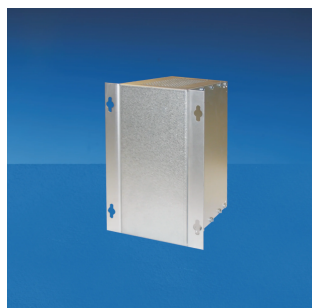

Staffa per montaggio a parete EuropacPRO

La staffa per il montaggio a parete consente il fissaggio di un sottorack a una parete di una piastra di montaggio di un armadietto.

CERTIFICAZIONI

CARATTERISTICHE

Consente il montaggio del portapacchi a parete o sulla piastra di montaggio

Assemblato al posto della staffa da 19" o dell'angolo posteriore sul sottorack

Fori di montaggio con funzione foro chiave

SPECIFICHE

Materiale:	Alluminio
Tipo di prodotto:	Staffa
Famiglia di prodotti:	EuropacPRO
Finitura:	Passivato
Funziona con:	Rack secondari

Table 1/1

Codice a catalogo	Altezza del rack	Quantità nella confezione	Unità confezione
24562-197	3U	2	
24562-797	9U	2	Coppia
24562-497	6U	2	