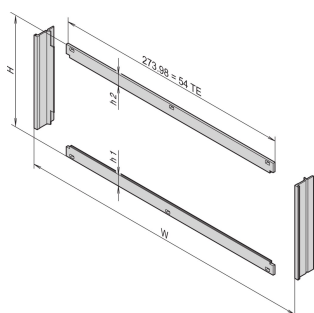

Telaio anteriore per schermatura EMC per montaggio su schede orizzontali

Il montaggio del telaio anteriore fornisce il contatto tra i sottorack e i complessivi. Deve essere utilizzato se un cliente ha scelto un kit di montaggio su scheda orizzontale.

CERTIFICAZIONI

CARATTERISTICHE

Il montaggio del telaio anteriore fornisce il contatto tra i sottorack e i complessivi

SPECIFICHE

Materiale:	Alluminio
Famiglia di prodotti:	EuropacPRO
Tipo di prodotto:	Pannello laterale
Funziona con:	Rack secondari

Table 1/1

Codice a catalogo	Altezza del rack	Larghezza rack	Quantità nella confezione	Finitura
24564-109	3U	20HP	1	Anodizzato, Passivato
24564-209	4U	28HP	1	Anodizzato, Passivato

INFORMAZIONI DI PRODOTTO AGGIUNTIVE

H=128,40 mm, h1=h2= 13,23 mm.

Striscia di contatto EMC, acciaio inox, vedere sottogruppi/pannelli frontali.

Gli accessori devono essere ordinati separatamente.

AVVERTIMENTO

I prodotti nVent devono essere installati e utilizzati solo come indicato nelle schede istruzioni e nei materiali di formazione di nVent. Le schede istruzioni sono disponibili su www.nvent.com e presso il vostro rappresentante del servizio clienti nVent. Un'installazione scorretta, un uso improprio, un'applicazione errata o qualsiasi altro mancato rispetto completo delle istruzioni e degli avvertimenti di nVent può causare malfunzionamenti del prodotto, danni alla proprietà, gravi lesioni personali e morte e/o annullare la vostra garanzia.