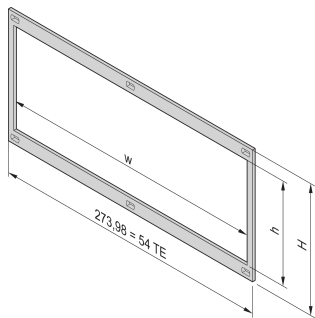

Telaio anteriore, non schermato per il montaggio su schede orizzontali

Il montaggio del telaio anteriore fornisce il contatto tra i sottorack e i complessivi. Deve essere utilizzato se un cliente ha scelto un kit di montaggio su scheda orizzontale.

CERTIFICAZIONI

CARATTERISTICHE

Telaio anteriore, non schermato, per montaggio su scheda orizzontale

SPECIFICHE

Materiale:	Alluminio
Finitura:	Anodizzato
Famiglia di prodotti:	EuropacPRO
Tipo di prodotto:	Pannello laterale
Funziona con:	Rack secondari

Table 1/1

Codice a catalogo	Altezza del rack	Larghezza rack	Funzione di progettazione	Quantità nella confezione
34564-108	3U	20HP		1
34564-208	4U	28HP		1
34564-109	3U	20HP	Con labbro lungo	1

AVVERTIMENTO