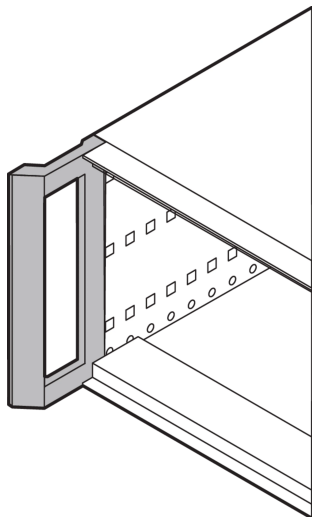

# Maniglia anteriore, montaggio retroattivo per RatiopacPRO

Con questa maniglia anteriore, la custodia RatiopacPRO/-AIR, flessibile e robusta, è facile da convertire per una maggiore maneggevolezza.

## CARATTERISTICHE

Per il retrofit di custodie con striscia di copertura e sostituirla con una maniglia anteriore

## SPECIFICHE

**Materiale:** Alluminio

**Tipo di prodotto:** Manopola

Table 1/2

Codice a catalogo	Quantità nella confezione	Tipo di maniglia	Colore	Finitura	Famiglia di prodotti	Tipo
24571-302	2	Maniglia anteriore	Grigio	Verniciato a polvere	RatiopacPRO	Statico