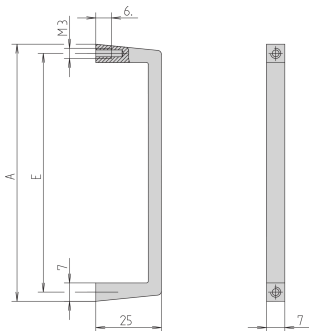

Maniglia anteriore, larghezza 7 mm

Maniglia anteriore con profilo in alluminio sottile, 7 mm. Il montaggio della maniglia avviene dal lato posteriore.

CERTIFICAZIONI

CARATTERISTICHE

Capacità di carico statico 10 kg/coppia

Il montaggio della maniglia viene eseguito dal lato posteriore

SPECIFICHE

Larghezza:	7mm
Carico statico:	10kg
Materiale:	Alluminio
Finitura:	Anodizzato
Famiglia di prodotti:	EuropacPRO; MultipacPRO
Tipo di prodotto:	Manopola

Table 1/1

Codice a catalogo	Quantità nella confezione	Tipo di maniglia	Colore	Funziona con
10501-001	1	Dritto	Argento	Rack secondari, Telaio, Pannelli frontali

Codice a catalogo	Quantità nella confezione	Tipo di maniglia	Colore	Funziona con
10501-002	1	Dritto	Argento	Rack secondari, Telaio, Pannelli frontali