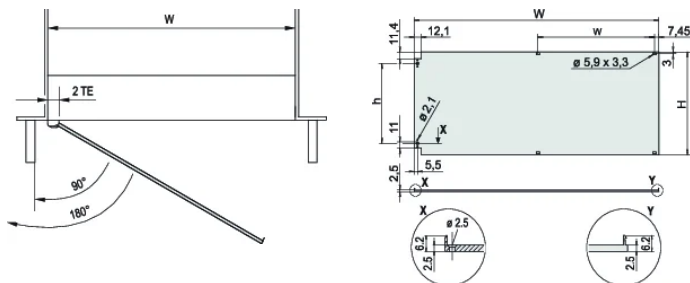

Consente il montaggio sulle guide orizzontali

Adatto per supporti e custodie

Le cerniere possono essere montate a sinistra o a destra

SPECIFICHE

Profondità (D):	2.5mm
Larghezza rack:	84HP
Materiale:	Alluminio
Finitura:	Anodizzato; Passivato
Tipo di accessorio:	Pannello frontale
Tipo di prodotto:	Pannello frontale
Tipo:	Pannello frontale senza maniglia
Schermatura EMC:	No (installabile in un secondo momento)

Table 1/2

Codice a catalogo	Altezza del rack	Quantità nella confezione	Montaggio	Tipo di guarnizione	Finitura anteriore	Finitura posteriore
20848-611	3U	1	A cerniera, laterale	Tessuto	Anodizzato	Conduttivo
20848-617	6U	1	A cerniera, laterale	Tessuto	Anodizzato	Conduttivo

Table 2/2

Codice a catalogo	Bordi trattati	Altezza (H)	Larghezza (W)
20848-611	N.	128.4mm	426.4mm
20848-617	N.	261.8mm	426.4mm

SCHEMI

AVVERTIMENTO

I prodotti nVent devono essere installati e utilizzati solo come indicato nelle schede istruzioni e nei materiali di formazione di nVent. Le schede istruzioni sono disponibili su www.nvent.com e presso il vostro rappresentante del servizio clienti nVent. Un'installazione scorretta, un uso improprio, un'applicazione errata o qualsiasi altro mancato rispetto completo delle istruzioni e degli avvertimenti di nVent può causare malfunzionamenti del prodotto, danni alla proprietà, gravi lesioni personali e morte e/o annullare la vostra garanzia.