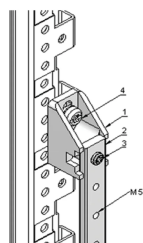

Kit barra di distribuzione di messa a terra/messa a terra per terminazioni ad anello

Strisce di rame generalmente alloggiare all'interno di gruppi di comando, schede a pannello e contenitori per vie di distribuzione per la messa a terra. Sono inoltre utilizzati per collegare apparecchiature ad alta tensione ai quadri elettrici e apparecchiature a bassa tensione nei banchi batterie.

CARATTERISTICHE

Avvitare i cavi di messa a terra con linguette ad anello

Punti di fissaggio filettati M5 a intervalli di 20 mm

Complessivo isolato dal telaio

Capacità di corrente massima 200 A.

Collegamento 35 mm² con morsetto (accessorio 21120-209)

SPECIFICHE

Tipo di prodotto: Kit di messa a terra

Table 1/1

Codice a catalogo	Lunghezza	Materiale	Quantità nella confezione	Tipo
20118-861	980mm	Rame	1	Terminazione ad anello
20118-864	1980mm	Rame	1	Terminazione ad anello
20118-860	440mm	Rame	1	Terminazione ad anello
20118-863	1900mm	Rame	1	Terminazione ad anello
20118-862	1680mm	Rame	1	Terminazione ad anello