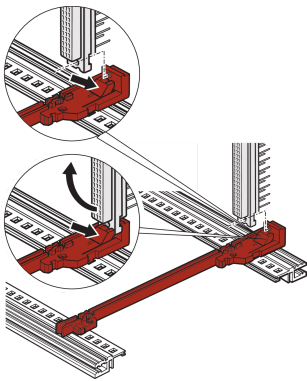

Guida con fissaggio connettore DIN

La guida di tipo standard con fissaggio del connettore consente all'utente di agganciare i connettori DIN (EN 60603-2 (DIN 41612)) direttamente sulle guide. Applicabile solo con schede Euroboard di dimensioni 100 x 160 mm e 100 x 220 mm. Adatto per RatiopacPRO/-AIR, PropacPRO, CompacPRO ed EuropacPRO.

CERTIFICAZIONI

CARATTERISTICHE

Montaggio semplice ed economico dei connettori tramite collegamenti a scatto in alternativa alle guide z o orizzontali con guida z integrata

Per formato Euroboard singolo 100 x 160 mm o 100 x 220 mm; non adatto per formato Euroboard doppio

Guida in plastica, monopezzo, rossa, per scanalature larghe 2 mm

Può essere agganciato alle guide orizzontali in alluminio estruso

Può essere agganciato in una piastra dello spessore di 1,5 mm

Temperatura di conservazione: Da -40 °C ... 130 °C.

SPECIFICHE

Funziona con:	Rack secondari; Custodie; Telaio
Famiglia di prodotti:	EuropacPRO; RatiopacPRO; RatiopacPRO air; CompacPRO; PropacPRO; MultipacPRO; Inpac
Tipo di prodotto:	Binario di guida
Materiale:	Polibutilene tereftalato
Colore:	Rosso
Tipo:	Standard con connettore DIN