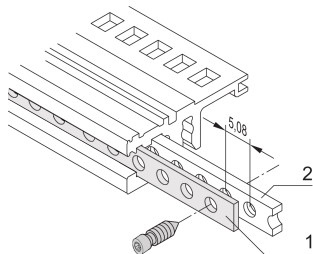

Striscia perforata orizzontale

Striscia perforata di alluminio da 1 mm per centrare le unità a innesto schermate.

CERTIFICAZIONI

CARATTERISTICHE

Per centrare le unità a innesto schermate

SPECIFICHE

Materiale:	Alluminio
Funziona con:	Rack secondari; Custodie
Famiglia di prodotti:	EuropacPRO; RatiopacPRO; RatiopacPRO air; CompacPRO; PropacPRO; Inpac
Tipo di prodotto:	Striscia perforata

Table 1/1

Codice a catalogo	Larghezza rack	Quantità nella confezione	Lunghezza
30845-197	28HP	1	147.12mm
30845-253	84HP	1	431.6mm
30845-232	63HP	1	324.92mm
30845-211	42HP	1	218.24mm

INFORMAZIONI DI PRODOTTO AGGIUNTIVE

Utilizzabile solo con inserto filettato a T doppio.

Tenere presente che le consegne possono essere effettuate nei QSP indicati (ad esempio 5 pezzi, 10 pezzi, 50 pezzi, ecc.). Le quantità d'ordine diverse (ad esempio 2 pezzi) possono essere modificate con la quantità di consegna successiva possibile = quantità confezione standard.