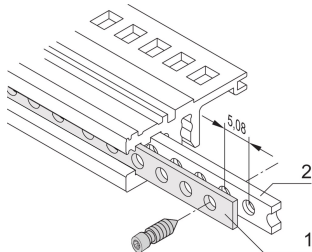

Striscia perforata della guida orizzontale

Striscia perforata di alluminio da 1 mm per centrare le unità a innesto schermate.

CERTIFICAZIONI

CARATTERISTICHE

Per centrare le unità a innesto schermate

SPECIFICHE

Materiale:	Alluminio
Funziona con:	Rack secondari; Custodie
Famiglia di prodotti:	EuropacPRO; RatiopacPRO; RatiopacPRO air; CompacPRO; PropacPRO; Inpac
Tipo di prodotto:	Striscia perforata

Table 1/1

Codice a catalogo	Larghezza rack	Quantità nella confezione	Lunghezza
30845-189	20HP	1	106.48mm
34565-396	196HP	1	1000.56mm
30845-209	40HP	1	208.08mm

INFORMAZIONI DI PRODOTTO AGGIUNTIVE

Utilizzabile solo con inserto filettato a T doppio.

Tenere presente che le consegne possono essere effettuate nei QSP indicati (ad esempio 5 pezzi, 10 pezzi, 50 pezzi, ecc.). Le quantità d'ordine diverse (ad esempio 2 pezzi) possono essere modificate con la quantità di consegna successiva possibile = quantità confezione standard.