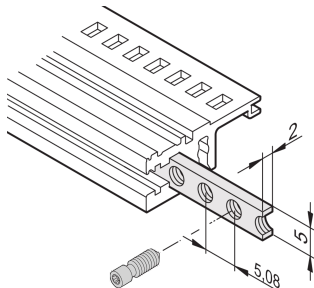

Inserto filettato per guide orizzontali, M2.5

L'inserto filettato è una striscia metallica con filettatura M2.5 e consente il fissaggio dei pannelli anteriori.

CERTIFICAZIONI

CARATTERISTICHE

Le viti a collare utilizzate per il fissaggio dei pannelli anteriori a larghezza parziale devono essere lunghe 12,3 mm

Utilizzabile per tutte le guide orizzontali

SPECIFICHE

Funziona con:	Rack secondari; Custodie
Famiglia di prodotti:	EuropacPRO; RatiopacPRO; RatiopacPRO air; CompacPRO; PropacPRO; Inpac
Materiale:	Acciaio
Tipo di prodotto:	Inserto filettato
Finitura:	Zincato

Table 1/1

Codice a catalogo	Larghezza rack	Quantità nella confezione	Lunghezza
34561-328	28HP	1	146.82mm
34561-363	84HP	1	324.62mm
34561-384	84HP	1	431.3mm
34561-342	42HP	1	217.94mm
34565-196	196HP	1	1000.26mm

Codice a catalogo	Larghezza rack	Quantità nella confezione	Lunghezza
34561-320	20HP	1	106.18mm
34561-340	40HP	1	207.78mm

INFORMAZIONI DI PRODOTTO AGGIUNTIVE

Tenere presente che le consegne possono essere effettuate nei QSP indicati (ad esempio 5 pezzi, 10 pezzi, 50 pezzi, ecc.). Le quantità d'ordine diverse (ad esempio 2 pezzi) possono essere modificate con la quantità di consegna successiva possibile = quantità confezione standard.