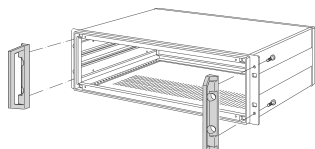

Maniglia anteriore Inpac

Le maniglie anteriori possono essere assemblate sui contenitori Inpac e consentono un assemblaggio più semplice del contenitore in un armadietto. I fori con consentono il taglio delle maniglie devono essere praticati dall'utente.

CERTIFICAZIONI

CARATTERISTICHE

Capacità di carico 35 kg per coppia

SPECIFICHE

Funziona con:	Telaio
Tipo di prodotto:	Manopola
Famiglia di prodotti:	Inpac
Tipo:	Statico

Table 1/1

Codice a catalogo	Quantità nella confezione	Colore	Finitura	Materiale	Carico statico
20828-127	2	Grigio	Verniciato a polvere	Alluminio	35kg
20828-128	2	Grigio	Verniciato a polvere	Alluminio	35kg
20828-129	2	Grigio	Verniciato a polvere	Alluminio	35kg