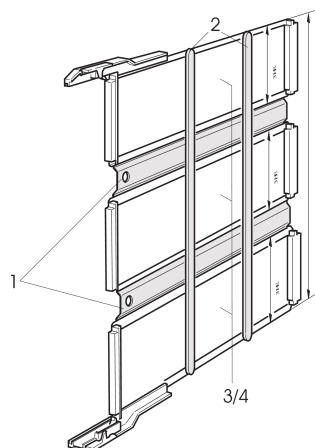

# Adattatore intermedio per assemblare diversi adattatori di prova 3U

Kit staffa per realizzare un adattatore di prova 6 / 9 U da 3 U. Adatto per adattatori di prova con connettori DIN 41612 tipo B, C, e e F.