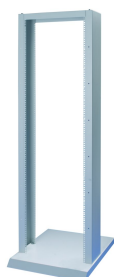

Montanti per rack aperto da 19" Labrack

montanti da 19" per rack aperti o nudi con capacità di carico fino a 200 kg. Questi montanti da 19" possono essere montati su una base mobile o fissa.

CERTIFICAZIONI

CARATTERISTICHE

Mobile o stazionario

Vari ripiani

Accessori per canaline per cavi

Capacità di carico fisso di 200 kg o 150 kg (vedere la tabella delle specifiche) a un centro di gravità definito al centro del rack da laboratorio

Profondità telaio massima consigliata 400 mm

SPECIFICHE

Larghezza: 600mm

Tipo di prodotto: Rack

Table 1/2

Codice a catalogo	Altezza del rack	Altezza	Materiale del telaio	Quantità nella confezione	È conforme a	Finitura
20118-741	24U	1164mm	Acciaio	1	CODICE 60297-3-100	Verniciato a polvere

Codice a catalogo	Altezza del rack	Altezza	Materiale del telaio	Quantità nella confezione	È conforme a	Finitura
20118-742	39U	1831mm	Acciaio	1	CODICE 60297-3-100	Verniciato a polvere

Table 2/2

Codice a catalogo	Materiale	Carico statico
20118-741	Acciaio	150kg
20118-742	Acciaio	150kg