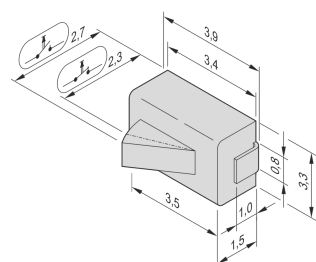

Microinterruttore per modulo portante compatto e pieno formato

Interruttore Mirco per portante AMC. Opzione come più vicino o apripista disponibile.

CARATTERISTICHE

Versione SMD

SPECIFICHE

Tipo di prodotto: Switch