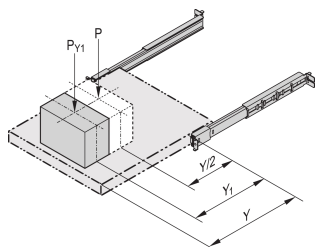

Kit di montaggio per scorrimento telescopico

Kit di montaggio armadio per scorrimento telescopico per l'assemblaggio di 2 guide telescopiche Economy 1 U.

CERTIFICAZIONI

CARATTERISTICHE

Per il montaggio di 2 guide telescopiche Economy 1 U

SPECIFICHE

- Tipo di prodotto:** Kit di montaggio
Materiale: Acciaio
Finitura: Zincato

Table 1/1

Codice a catalogo	Tipo	Quantità nella confezione	Altezza del rack
21120-165	Universale pesante	1	2U
21120-158	Universale	1	2U
21120-159	Universale	1	2U
21120-160	Universale	1	2U
21120-163	Universale sottile	1	2U
21120-164	Universale pesante	1	2U
21120-162	Universale sottile	1	2U
21120-166	Universale pesante	1	2U

Codice a catalogo	Tipo	Quantità nella confezione	Altezza del rack
21120-193	Stretta	1	2U
21120-194	Stretta	1	2U
21120-161	Universale	1	2U

INFORMAZIONI DI PRODOTTO AGGIUNTIVE

Per il montaggio su un piano da 19", ordinare il kit di assemblaggio separativo le guide telescopiche universali possono essere montate anche senza componenti aggiuntivi in applicazioni non standard, quindi anche in armadi diversi da 19".