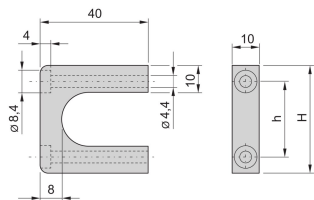

Impugnatura anteriore MultipacPRO, monopezzo, larghezza 10 mm

Le maniglie anteriori possono essere montate e offrono un montaggio più semplice. Le maniglie possono essere assemblate dal lato anteriore.

CERTIFICAZIONI

CARATTERISTICHE

Capacità di carico 30 kg/coppia

Assemblaggio sul pannello anteriore

Può essere utilizzato per le versioni in alluminio o lamiera

SPECIFICHE

Materiale:	Alluminio
Finitura:	Anodizzato
Funziona con:	Telaio; Pannelli frontali
Famiglia di prodotti:	MultipacPRO; Unità a innesto di tipo profilato
Tipo di prodotto:	Manopola

Table 1/1

Codice a catalogo	Altezza del rack	Quantità nella confezione	Tipo di maniglia	Colore	Larghezza
20860-256	1U	2	Dritto	Argento	10mm
20860-257	2U	2	Dritto	Argento	10mm
20860-259	4U	2	Dritto	Argento	10mm

Codice a catalogo	Altezza del rack	Quantità nella confezione	Tipo di maniglia	Colore	Larghezza
20860-258	3U	2	Dritto	Argento	10mm
20860-260	5U	2	Dritto	Argento	10mm

AVVERTIMENTO

I prodotti nVent devono essere installati e utilizzati solo come indicato nelle schede istruzioni e nei materiali di formazione di nVent. Le schede istruzioni sono disponibili su www.nvent.com e presso il vostro rappresentante del servizio clienti nVent. Un'installazione scorretta, un uso improprio, un'applicazione errata o qualsiasi altro mancato rispetto completo delle istruzioni e degli avvertimenti di nVent può causare malfunzionamenti del prodotto, danni alla proprietà, gravi lesioni personali e morte e/o annullare la vostra garanzia.