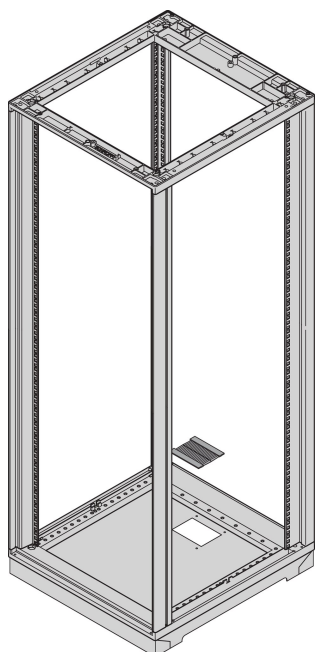

Striscia di spazzole Novastar

Spazzola per chiudere l'apertura della piastra di base per la canalina per cavi.

CERTIFICAZIONI

CARATTERISTICHE

Spazzola per chiudere le aperture

SPECIFICHE

Tipo di prodotto: Striscia di spazzole

Table 1/2

| Codice a catalogo | Larghezza | Profondità | Funziona con | Quantità nella confezione | Colore | Codice colore |
|-------------------|-----------|------------|--------------|---------------------------|-------------|---------------|
| 27230-079 | 440mm | 98mm | Armadio | 1 | Grigio nero | RAL 7021 |
| 27230-111 | 110mm | 76mm | Armadio | 1 | Nero | |

| Codice a catalogo | Larghezza | Profondità | Funziona con | Quantità nella confezione | Colore | Codice colore |
|-------------------|-----------|------------|--------------|---------------------------|--------|---------------|
| 27230-055 | 193mm | 50mm | Armadio | 1 | Nero | |

Table 2/2

| Codice a catalogo | Materiale | Tipo |
|-------------------|---------------------|----------------------|
| 27230-079 | | Striscia di spazzole |
| 27230-111 | | Striscia di spazzole |
| 27230-055 | Gomma, Poliammide 6 | Striscia di spazzole |