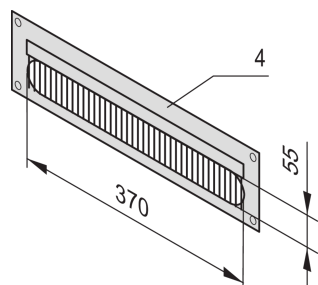

# Canalina per cavi per Novastar ed Eurorack

Coprire l'apertura su sportelli o pannelli posteriori accorciati per un aspetto più estetico.

## CARATTERISTICHE

Per coprire l'apertura su sportelli o pannelli posteriori accorciati

Telaio, St, 2,5 mm

Con striscia a spazzola nera

## SPECIFICHE

**Tipo di prodotto:** Copertura

**Materiale:** Acciaio

Table 1/2

Codice a catalogo	Altezza del rack	Colore	Funzione di progettazione	Quantità nella confezione	Codice colore	Finitura
20118-797	4U	Grigio nero	Pannello e spazzole	1	RAL 7021	Verniciato a polvere
20118-390	4U	Grigio chiaro	Pannello e spazzole	1	RAL 7035	Verniciato a polvere
20118-796	3U	Grigio nero	Pannello e spazzole	1	RAL 7021	Verniciato a polvere