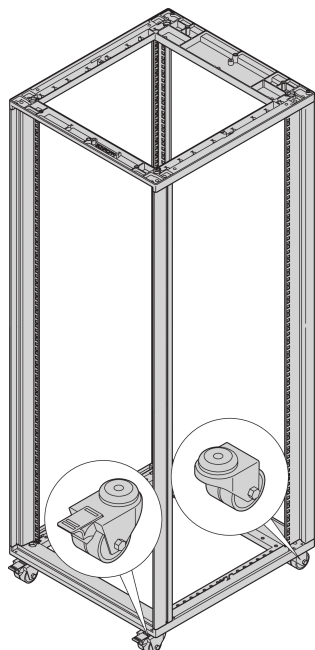

Novastar Castor

Gli armadi Novastar possono essere dotati delle ruote orientabili Novastar stabili, consentendo la mobilità necessaria.

CERTIFICAZIONI

CARATTERISTICHE

Le rotelle sono montate sul telaio

2 ruote senza piedino di sollevamento, 2 ruote con piedino di sollevamento

SPECIFICHE

Tipo di prodotto: Ruota

Table 1/1

Codice a catalogo	Diametro	Carico statico	Quantità nella confezione	È conforme a	Altezza
27230-067	50mm	200kg	4		155mm

Codice a catalogo	Diametro	Carico statico	Quantità nella confezione	È conforme a	Altezza
27230-110	100mm	300kg	4	EN 12528	131mm
27230-068	60mm	400kg	4		80mm
27230-069	125mm	400kg	4		155mm