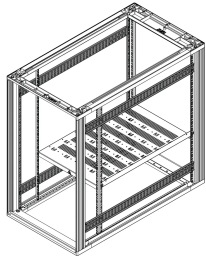

Elemento di profondità Novastar

Elemento di profondità regolabile in incrementi di 1 U in altezza.

CERTIFICAZIONI

CARATTERISTICHE

Per il montaggio sui montanti dell'armadietto

Regolabile in incrementi di 1 U

SPECIFICHE

Tipo di prodotto: Staffa

Table 1/1

Codice a catalogo	Profondità	Materiale	Finitura	Quantità nella confezione	Tipo	Unità confezione
27230-170	900mm	Acciaio	Alluminio zincato	2	Elemento di profondità	Coppia
27230-169	800mm	Acciaio	Alluminio zincato	2	Elemento di profondità	Coppia
27230-167	500mm	Acciaio	Alluminio zincato	2	Elemento di profondità	Coppia
27230-171	1000mm	Acciaio	Alluminio zincato	2	Elemento di profondità	Coppia

Codice a catalogo	Profondità	Materiale	Finitura	Quantità nella confezione	Tipo	Unità confezione
27230-168	600mm	Acciaio	Alluminio zincato	2	Elemento di profondità	Coppia

AVVERTIMENTO

I prodotti nVent devono essere installati e utilizzati solo come indicato nelle schede istruzioni e nei materiali di formazione di nVent. Le schede istruzioni sono disponibili su www.nvent.com e presso il vostro rappresentante del servizio clienti nVent. Un'installazione scorretta, un uso improprio, un'applicazione errata o qualsiasi altro mancato rispetto completo delle istruzioni e degli avvertimenti di nVent può causare malfunzionamenti del prodotto, danni alla proprietà, gravi lesioni personali e morte e/o annullare la vostra garanzia.