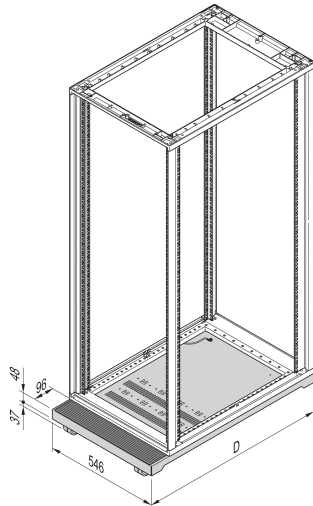

Novastar Mobile Plinth

Base mobile in alluminio con capacità di carico di 200 kg, per armadi in alluminio con larghezza di 600 mm.

CERTIFICAZIONI

CARATTERISTICHE

St, 2 mm

4 rotelle

Tappetino in gomma, 3 mm

Capacità di carico 200 kg

Altezza base/zoccolo H = 100 mm

SPECIFICHE

Tipo di prodotto: Base per armadio/rack

Materiale: Acciaio

Table 1/2

Codice a catalogo	Larghezza	Profondità	Quantità nella confezione	Colore	Codice colore	Finitura
-------------------	-----------	------------	---------------------------	--------	---------------	----------