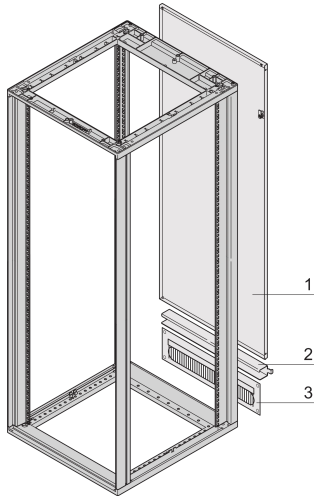

Pannello posteriore Novastar con canalina passacavi

Pannello posteriore Novastar con canalina per cavi da 3 U o 4 U per una migliore gestione dei cavi.

CERTIFICAZIONI

CARATTERISTICHE

Canalina per cavi e staffa cerniera portiera

La canalina per cavi può essere montata nella parte superiore o inferiore

2 chiusure con chiusura a rotazione (Torx T30, con 1/4 giri)

Incl. Messa a terra

St, 1 mm

Canalina per cavi da 3 U per altezze armadio 16, 20, 38, 47 U; canalina per cavi da 4 U per altezze armadio 25, 34, 43 U

SPECIFICHE

Tipo di prodotto: Pannello per armadio/rack

Table 1/2

Codice a catalogo	Altezza del rack	Altezza	Larghezza	Colore	Codice colore	Materiale
26230-439	25U	1133mm	553mm	Grigio chiaro	RAL 7035	Acciaio
25230-452	38U	1711mm	553mm	Grigio nero	RAL 7021	Acciaio
25230-457	43U	1933mm	553mm	Grigio nero	RAL 7021	Acciaio
25230-461	47U	2111mm	553mm	Grigio nero	RAL 7021	Acciaio
25230-448	34U	1534mm	553mm	Grigio nero	RAL 7021	Acciaio
26230-426	12U	555mm	553mm	Grigio nero	RAL 7021	Acciaio
26230-430	16U	733mm	553mm	Grigio chiaro	RAL 7035	Acciaio
25230-439	25U	1133mm	553mm	Grigio nero	RAL 7021	Acciaio
26230-434	20U	911mm	553mm	Grigio chiaro	RAL 7035	Acciaio
25230-434	20U	911mm	553mm	Grigio nero	RAL 7021	Acciaio
26230-448	34U	1534mm	553mm	Grigio chiaro	RAL 7035	Acciaio
26230-452	38U	1711mm	553mm	Grigio chiaro	RAL 7035	Acciaio
25230-430	16U	733mm	553mm	Grigio nero	RAL 7021	Acciaio
26230-457	43U	1933mm	553mm	Grigio chiaro	RAL 7035	Acciaio
26230-443	29U	1345mm	553mm	Grigio chiaro	RAL 7035	Acciaio
26230-461	47U	2111mm	553mm	Grigio chiaro	RAL 7035	Acciaio
25230-426	12U	555mm	553mm	Grigio nero	RAL 7021	Acciaio
25230-443	29U	1345mm	553mm	Grigio nero	RAL 7021	Acciaio