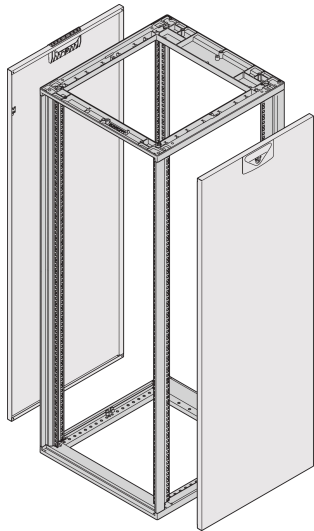

# Pannello laterale Novastar per Slim-Line

Pannelli laterali in acciaio per telaio in alluminio Slim.Line con fissaggio rapido per un facile montaggio e installazione. Schroff fornisce parti di rivestimento con cavo di messa a terra installato e testato

## CARATTERISTICHE

Pannello laterale con dispositivo di fissaggio a un quarto di giro, con messa a terra inclusa

St, 1 mm

## SPECIFICHE

**Tipo di prodotto:** Pannello per armadio/rack

**Materiale:** Acciaio

Table 1/5

Codice a catalogo	Altezza del rack	Altezza	Profondità	Quantità nella confezione	Colore	Codice colore
25230-173	16U	709mm	800mm	2	Grigio nero	RAL 7021