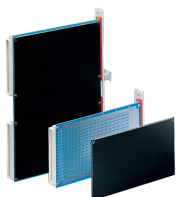

Coperchio laterale a saldare per circuito stampato

Un coperchio laterale a saldare protegge meccanicamente il lato a saldare di un circuito stampato.

CERTIFICAZIONI

CARATTERISTICHE

Protezione meccanica del lato di saldatura

Adatto per Euroboard 100 x 160 mm

SPECIFICHE

Tipo di prodotto:	Copertura
Funziona con:	Pannelli frontali
Materiale:	Polipropilene
Tipo:	Coperchio laterale a saldare

Table 1/1

Codice a catalogo	Altezza del rack	Quantità nella confezione	Temperatura	Classificazione dell'infiammabilità
61000-007	3U	1	55°C min	UL® 94V-0
61000-177	3U	1	85°C min	UL® 94V-0
61000-012	6U	1	55°C min	UL® 94V-0