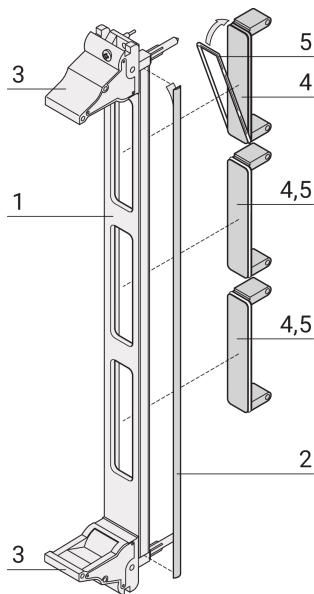

# Kit unità a innesto per PMC, cromato, schermato (tessile) con manico

Pannello frontale a U con fessura per PMC. Schermabile per guarnizione EMC in tessuto.

## CARATTERISTICHE

Conforme a IEEE P1386, scheda mezzanino PCI

Per moduli singoli da 69,0 x 76,5 mm o doppi da 139,0 x 76,5 mm

Per moduli mezzanie i/o definiti standard che si collegano alle schede portanti

## SPECIFICHE

<b>Larghezza rack:</b>	4HP
<b>Materiale:</b>	Alluminio
<b>Tipo di prodotto:</b>	Pannello frontale
<b>Tipo:</b>	Pannello frontale con maniglia (PIU)
<b>Schermatura EMC:</b>	Sì

Table 1/2

Codice a catalogo	Altezza del rack	Quantità nella confezione	Tipo di maniglia	Montaggio	Tipo di guarnizione	Finitura anteriore
20836-460	3U	1	IEL	Anteriore a vite	Tessuto	Anodizzato
20836-461	6U	1	IEL	Anteriore a vite	Tessuto	Anodizzato