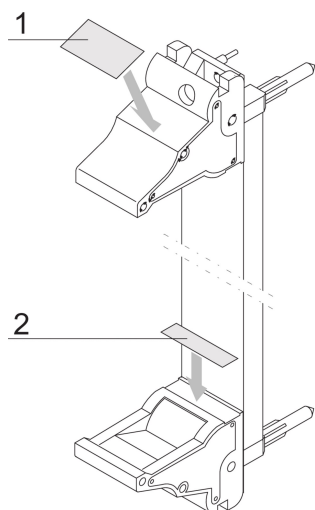

Striscia di etichette per unità plug-in per IE-Handle

Poliestere, autoadesivo, etichetta bianca per maniglie IET o IEL.

CERTIFICAZIONI

CARATTERISTICHE

Strisce di etichette, poliestere, autoadesive, bianche

Per gli handle IE

SPECIFICHE

Tipo di prodotto: Etichetta
Materiale: Polietilene

Table 1/1

| Codice a catalogo | Funziona con | Quantità nella confezione |
|-------------------|-------------------|---------------------------|
| 60817-340 | Pannelli frontali | 210 |
| 60817-341 | Pannelli frontali | 320 |