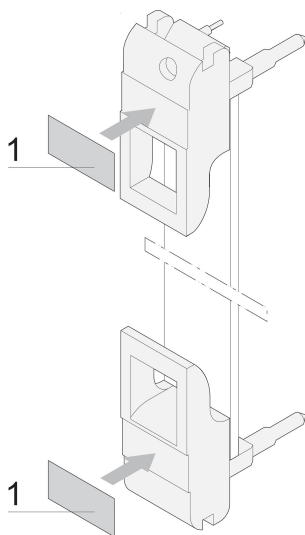

Striscia di etichette per unità plug-in per IE-Handle

Poliestere, autoadesivo, etichetta bianca per maniglie IET o IEL.

CERTIFICAZIONI

CARATTERISTICHE

Strisce di etichette, poliestere, autoadesive, bianche

Per gli handle IE

SPECIFICHE

Tipo di prodotto: Etichetta
Materiale: Polietilene

Table 1/1

| Codice a catalogo | Funziona con | Quantità nella confezione |
|-------------------|-------------------|---------------------------|
| 60817-340 | Pannelli frontali | 210 |
| 60817-341 | Pannelli frontali | 320 |