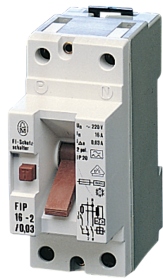

Interruttore automatico dei moduli di distribuzione dell'alimentazione

Interruttore GFCI robusto con pulsanti di test e reset per la protezione da guasti di messa a terra, offrendo una protezione completa contro i guasti di messa a terra. Gli interruttori automatici GFCI Schroff si inseriscono nella scatola di distribuzione da 19" o nel piccolo modulo di distribuzione.

CERTIFICAZIONI

CARATTERISTICHE

Si aggancia alla guida profilata DIN

Da montare nella scatola di distribuzione da 19" o nel piccolo modulo di distribuzione

SPECIFICHE

Table 1/1

Codice a catalogo	Tipo di prodotto	Quantità nella confezione	Larghezza
20119-355	Distributore di potenza	1	17.7mm
20119-356	Distributore di potenza	1	53.5mm