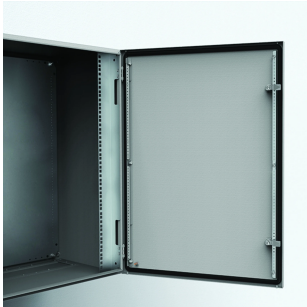

## Profili 19", AVP

le apparecchiature da 19" possono essere facilmente montate in contenitori per montaggio a parete, in fabbrica o sul campo, quando vengono utilizzati questi profili.

### CARATTERISTICHE

Descrizione: Solo per contenitori larghi 600 mm. Profondità regolabile con l'uso dell'accessorio AMG. Profondità utilizzabile tra profili da 19" e sportello esterno: 56 mm. Montato sui fori delle cerniere situati sul telaio anteriore del contenitore. Per i contenitori in acciaio inox, è necessaria la lavorazione.

### SPECIFICHE

- Spessore:** 2mm
- Finitura:** Zincato
- Materiale:** Lamiera d'acciaio

Table 1/1

Codice a catalogo	Altezza	Larghezza	Profondità	Unità rack	Materiale della cassa
AVP0800	800mm	55mm	50mm	17U	Lamiera d'acciaio
AVP0600	600mm	55mm	50mm	13U	Lamiera d'acciaio