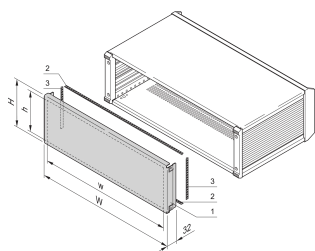

# Pannello posteriore EMC PropacPRO, larghezza completa

Il pannello posteriore EMC, a tutta larghezza per la custodia PropacPRO, si monta sul telaio della custodia. Non ha perforazioni. La schermatura viene eseguita con guarnizioni EMC in tessuto.

## CARATTERISTICHE

Pannello in alluminio, 1,5 mm, con dispositivo di fissaggio per messa a terra / GND

Si monta sulla custodia (sinistra, destra)

Senza perforazione