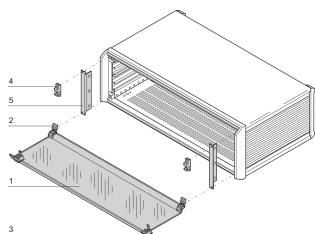

# Cofano anteriore PropacPRO

La parte inferiore del cofano anteriore incernierata può essere montata su una custodia PropacPRO. Protegge il circuito stampato da operazioni accidentali. È possibile installare un blocco retroinstallabile.

## CARATTERISTICHE

Montaggio delle cerniere nella parte superiore o inferiore

Serratura (max. 2) sostituibile a posteriori

In vetro acrilico, incernierato, rimovibile

Il coperchio laterale (elemento 5) funge anche da schermatura EMC verticale dei pannelli laterali

## SPECIFICHE

<b>Altezza del rack:</b>	3U
<b>Funziona con:</b>	Custodie
<b>Tipo di prodotto:</b>	Piastra di copertura
<b>Tipo:</b>	Cappuccio anteriore
<b>Famiglia di prodotti:</b>	PropacPRO
<b>Materiale:</b>	Termoplastici