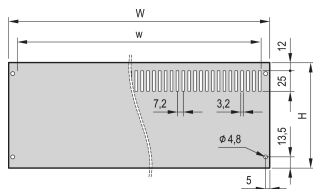

Pannello posteriore PropacPRO, larghezza intera, non schermato

Il pannello posteriore, a tutta larghezza per la custodia PropacPRO, si monta sul telaio della custodia. Con o senza fessure ventilate.

CERTIFICAZIONI

CARATTERISTICHE

Pannello in alluminio, 2,0 mm (84 CV 2,5 mm)

Montaggio con staffa di supporto sulla custodia (destra e sinistra)

SPECIFICHE

Materiale:	Alluminio
Finitura:	Anodizzato
Funziona con:	Custodie
Famiglia di prodotti:	PropacPRO
Tipo:	Pannello posteriore
Tipo di prodotto:	Pannello laterale

Table 1/2

Codice a catalogo	Altezza del rack	Larghezza rack	Funzione di progettazione	Quantità nella confezione
24576-153	4U	63HP	Perforato	1
24576-145	2U	63HP	Perforato	1
24576-050	3U	84HP	Non perforato	1

Codice a catalogo	Altezza del rack	Larghezza rack	Funzione di progettazione	Quantità nella confezione
24576-149	3U	63HP	Perforato	1
24576-150	3U	84HP	Perforato	1
24576-049	3U	63HP	Non perforato	1
24576-052	4U	42HP	Non perforato	1
24576-148	3U	42HP	Perforato	1
24576-045	2U	63HP	Non perforato	1
24576-152	4U	42HP	Perforato	1
24576-053	4U	63HP	Non perforato	1
24576-047	3U	28HP	Non perforato	1
24576-054	4U	84HP	Non perforato	1
24576-048	3U	42HP	Non perforato	1
24576-154	4U	84HP	Perforato	1
24576-146	2U	84HP	Perforato	1
24576-044	2U	42HP	Non perforato	1
24576-046	2U	84HP	Non perforato	1
24576-158	6U	84HP	Perforato	1
24576-147	3U	28HP	Perforato	1