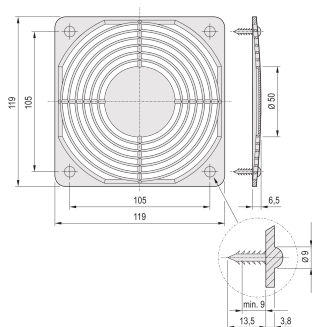

Griglia protettiva

Griglia di protezione per ventole CA e CC.

CERTIFICAZIONI

CARATTERISTICHE

La griglia può essere montata su un pannello anteriore o sulla parete dell'alloggiamento

Livello di rumorosità e resistenza aerodinamica ottimizzati

SPECIFICHE

Table 1/1

Codice a catalogo	Funziona con	Finitura	Materiale	Quantità nella confezione
60197-019	Vassoi ventole da 19"	Chrome	Acciaio	1
60225-052	Vassoi ventole da 19"		Poliammide	1
60225-053	Vassoi ventole da 19"		Poliammide	1