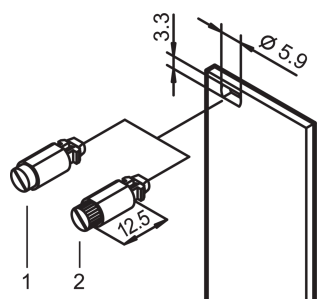

Dispositivo di fissaggio a sgancio rapido

1/4 blocco rotativo con arresto definito.

CERTIFICAZIONI

CARATTERISTICHE

1/4 blocco rotativo con arresto definito

Identificazione della posizione di bloccaggio dovuta alla posizione della fessura

A prova di vibrazioni e vibrazioni

Q.tà 100 pezzi

SPECIFICHE

Funziona con:	Pannelli frontali
Tipo di prodotto:	Kit hardware
Finitura:	Nichelato
Materiale:	Acciaio; Lega di zinco; Termoplastici

Table 1/2

Codice a catalogo	Colore	Quantità nella confezione	Codice colore	Profondità	Altezza	Larghezza
21101-850	Jet Black	100	RAL 9005	20.6mm	6mm	7mm
21101-847	Grigio ghiaia	100	RAL 7032	16.7mm	6mm	7mm
21101-849	Grigio ghiaia	100	RAL 7032	20.6mm	6mm	7mm

Codice a catalogo	Colore	Quantità nella confezione	Codice colore	Profondità	Altezza	Larghezza
21101-848	Jet Black	100	RAL 9005	16.7mm	6mm	7mm

Table 2/2

Codice a catalogo	Tipo di fissaggio
21101-850	Zigrinato, Testa a taglio
21101-847	Testa a taglio
21101-849	Zigrinato, Testa a taglio
21101-848	Testa a taglio