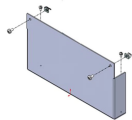

# Adattatore di altezza 45 in fila per RackChiller

L'adattatore di altezza RackChiller in-Row 45 consente l'integrazione del refrigeratore nei sistemi di contenimento della corsia di rack superiori a 42RU. Il pannello di chiusura superiore assicura un aspetto senza cuciture e offre le migliori proprietà di tenuta del contenimento della corsia. Il kit è disponibile in diverse altezze.