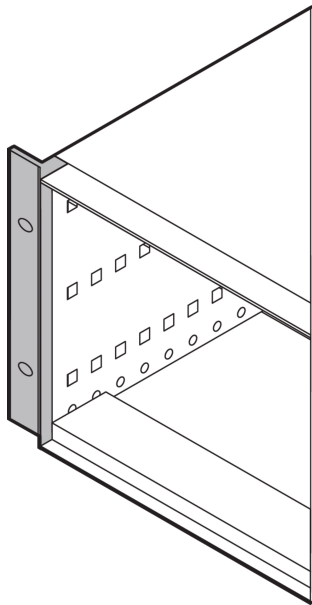

Kit staffa RatiopacPRO 19", montaggio a posteriori

Per la conversione di contenitori Ratiopac con striscia di copertura o maniglia anteriore. Il montaggio a posteriori delle staffe può essere eseguito senza smontare la scatola.

CERTIFICAZIONI

CARATTERISTICHE

Per la conversione di custodie con striscia di copertura o maniglia anteriore

SPECIFICHE

Materiale: Alluminio
Tipo di prodotto: Staffa
Codice colore: RAL 7016

Table 1/1

Codice a catalogo	Altezza del rack	Quantità nella confezione	Colore	Finitura	Famiglia di prodotti	Funziona con